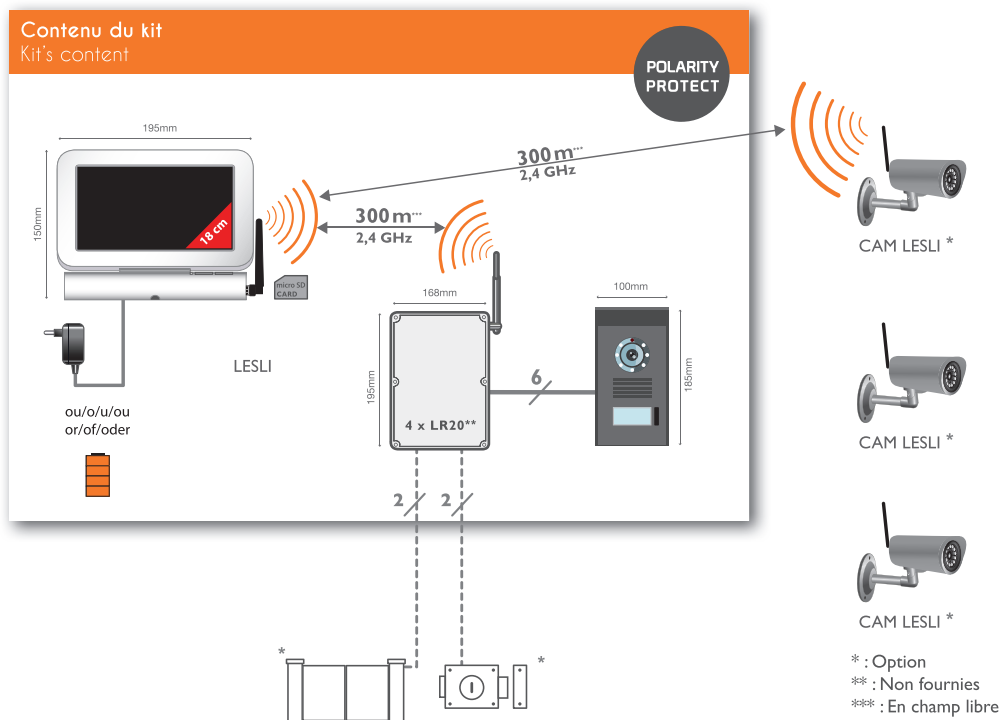

EXTEL TV

Caractéristiques techniques

		<i>accessoires en option</i>
cablage	sans fil	
distance maxi.	300m en champs libre - fréquence 2,4GHz - protocole propriétaire - modulation GFSK	
commande	serrure ET portail	
sonnerie	6 sonneries niveau sonore : 85dB	
caractéristiques écran	diagonale : 7" (18cm) résolution : 800 x 480 px mémoire externe : carte micro SD (8Go fournie) maxi 32Go fixation : à poser sur table OU murale	 CAM LESLI caméra supplémentaire
caractéristiques platine de rue	capteur : C-MOS couleur 350TVL angle de vue : H62°/V42° objectif : orientable vision nocturne : LEDs IR invisible commande gâche : 12V / 700mA maxi commande portail : pouvoir de coupure 12V / 2A maxi fixation : en saillie	 EXTENSI extension de sonnerie universelle pour visiophone
réglages	luminosité + volume sonnerie	
finition	moniteur : plastique blanc platine de rue : aluminium brossé PowerBox : plastique gris	
caractéristiques électriques	moniteur : 5V DC / 300mA / 1,50W platine de rue : 12-24V / 450mA / 10,8W	
connexion électrique	moniteur : alimentation enfichable ou batterie rechargeable (fournie) platine de rue : 4xLR20 (non fournie) ou 2 fils nus (motorisation de portail) batterie : type 1 x Lithium-ion (35g) / Densité d'énergie 9,25 Wh / autonomie 2h en fonctionne / 6h en veille / temps de charge 6h	
température de fonctionnement	-10°C / +40°C	
utilisation	moniteur : intérieur platine de rue : extérieur (IP44)	
caractéristiques produit seul	dimensions moniteur : 150 (h.) x 195 (l.) x 90 (p.) dimensions : platine de rue : 180 (h.) x 100 (l.) x 50 (p.) dimensions : PowerBox : 222 (h.) x 166 (l.) x 60 (p.) poids : 1,9kg	
caractéristiques kit	dimensions : 210 (h.) x 315 (l.) 188 (p.) mm poids : 1,2kg	
norme et certification	CE, RoHS, REACH	