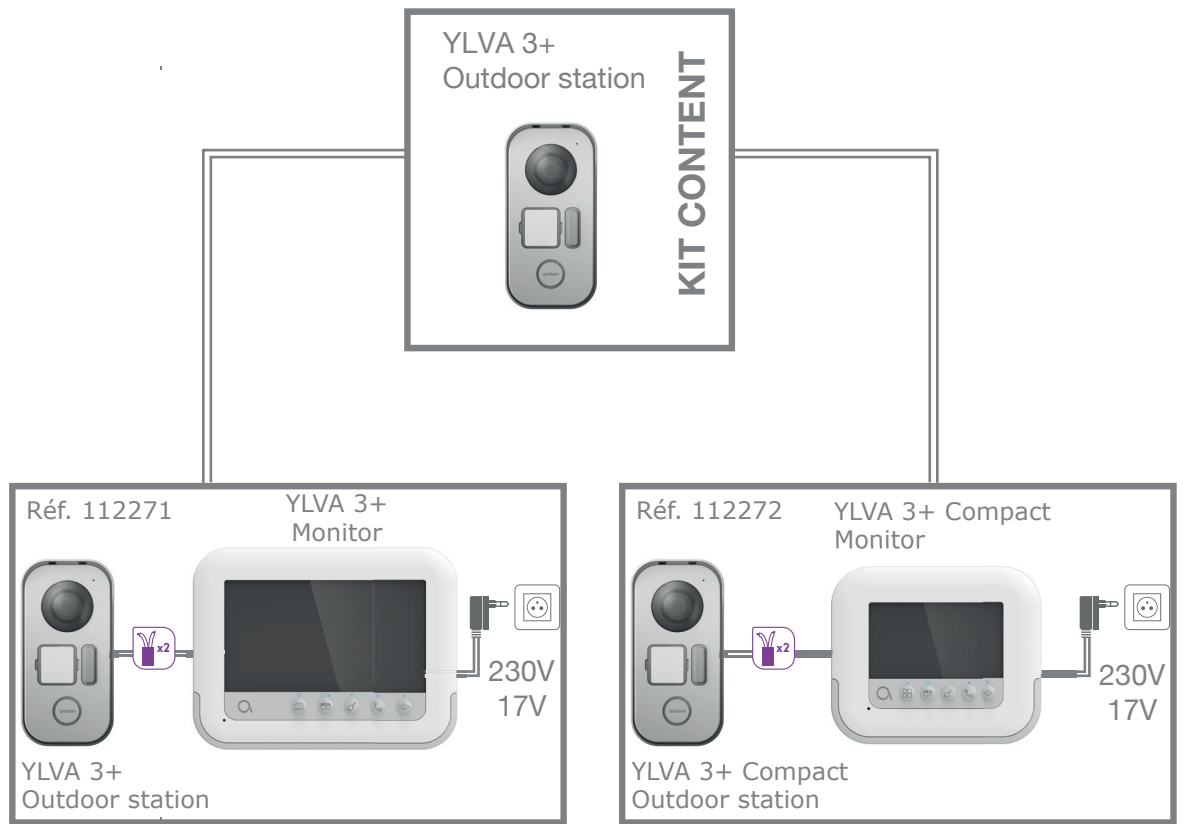

2
ans

Garantie

Avidsen Hotline
0892 701 369*
* AUDIOTEL (0,35 euros ttc/min.)