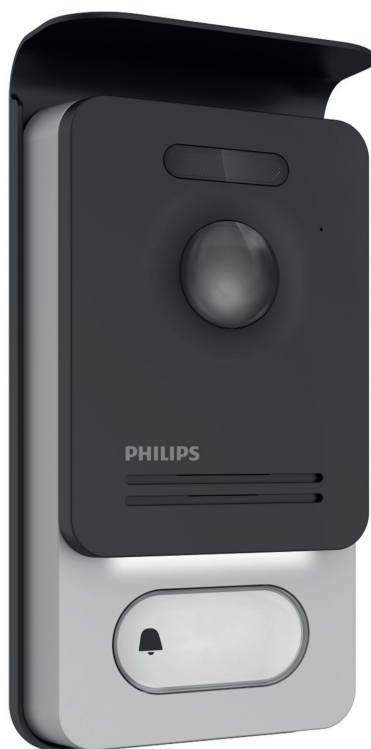

**PHILIPS**

# WelcomeEye Outdoor DES 9900 VOS

Platine de rue supplémentaire, simple d'utilisation et d'installation

Design soignée et robuste, la platine de rue supplémentaire WelcomeEye Outdoor est un produit facile à vivre. Relié par 2 fils avec la platine de rue ou l'écran principal, elle deviendra un accessoire incontournable pour accueillir vos visiteurs via une seconde entrée. Depuis vos écrans vous aurez accès à ses différentes fonctionnalités : visualiser et dialoguer avec vos visiteurs, piloter l'ouverture d'un portillon ou d'un portail motorisé... Vous pouvez commander l'ouverture d'un portillon ou d'un portail motorisé via les badges RFID.

# + produit

- Installation simple et rapide sur 2 fils entre la platine de rue et le moniteur
- Très haute qualité d'image et très grand angle de vue (130°)
- Contrôle d'accès RFID intégré à la platine de rue pour ouvrir gâche et portail avec votre badge RFID (maxi 20 badges)
- Fonction monitoring pour surveiller votre entrée facilement
- Plateforme bi-famille évolutive jusqu'à 3 écrans, 2 platines de rue et 1 caméra par famille
- Double commande serrure ET portail
- Vision nocturne couleur
- Porte étiquette et bouton éclairé
- Platine de rue et visière en aluminium
- Fonction polarity protect pour protéger votre visiophone contre les erreurs de câblage

### Contenu du kit :

- 1 platine de rue avec option RFID intégrée
- 1 visière anti-pluie en aluminium
- 3 badges RFID (administrateur)
- 2 badges RFID (utilisateur)

**PHILIPS**