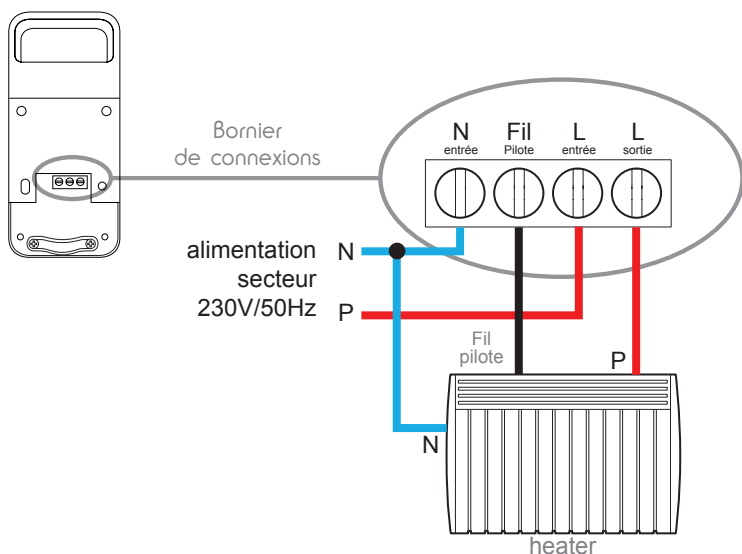

Régulation
intelligente

WiFi

Made in
France

Respectueux de
l'environnement

PROGRAMMATION ET RÉGULATION

- Le module chauffage Fil pilote WiFi permet de modifier l'ordre de commande de votre radiateur. Le module se câble entre l'alimentation secteur et un radiateur électrique d'une puissance maximum de 3680W.
- Le contrôle se fait par l'application mobile (IOS, Android) où que vous soyez (avec une connexion internet) mais aussi par commande vocale avec Amazon Alexa.
- Facilité d'intégration et d'installation, son design sobre et compact sera parfaitement en adéquation avec l'habitat.

works with the
Google Assistant

Fonctionne avec l'application

At Home

DIMENSIONS DU PRODUIT

INSTALLATION

Lors de l'installation, laisser dépasser la partie supérieure de 3cm, afin de ne pas couper la liaison radio

Branchement

N entrée : entrée neutre secteur
 L sortie : sortie phase vers radiateur
 L entrée : entrée phase secteur

CARACTÉRISTIQUES TECHNIQUES

Puissance maxi de l'appareil commandé	3680 W - 16 A (radiateur) 1150 W - 5A (fil pilote)
Mesure de la puissance active consommée	W ou kW Précision de la mesure: 1%
Fonctionnalités	- Contrôle 4 ou 6 ordres du radiateur - Remontée de l'énergie consommée (en Wh ou kWh)
Connexion	A connecter entre l'alimentation secteur et le radiateur.
Section de câble	jusqu'à 2.5mm ²
Usage	Intérieur uniquement
T° de fonctionnement	0 °C/+40 °C
Température de stockage	-20 °C/+70 °C
Alimentation	230 Vac/50 Hz
Consommation moyenne	< 1 W
Installation	Pose murale
Couleur	Gris/Blanc pur
Indice de protection	IP20
Poids	80 g

PROTOCOLE RADIO

Protocole radio	WiFi
Fréquence radio	2,4 GHz
Protocole	802.11 b/g/n
Portée radio	- En champ libre : 80m - Maçonnerie : 20m, à travers 3 parois max. - Béton armé : 10m, à travers 1 paroi/plafond max. - Placo plâtre/Bois : 30 m, à travers 5 parois max.