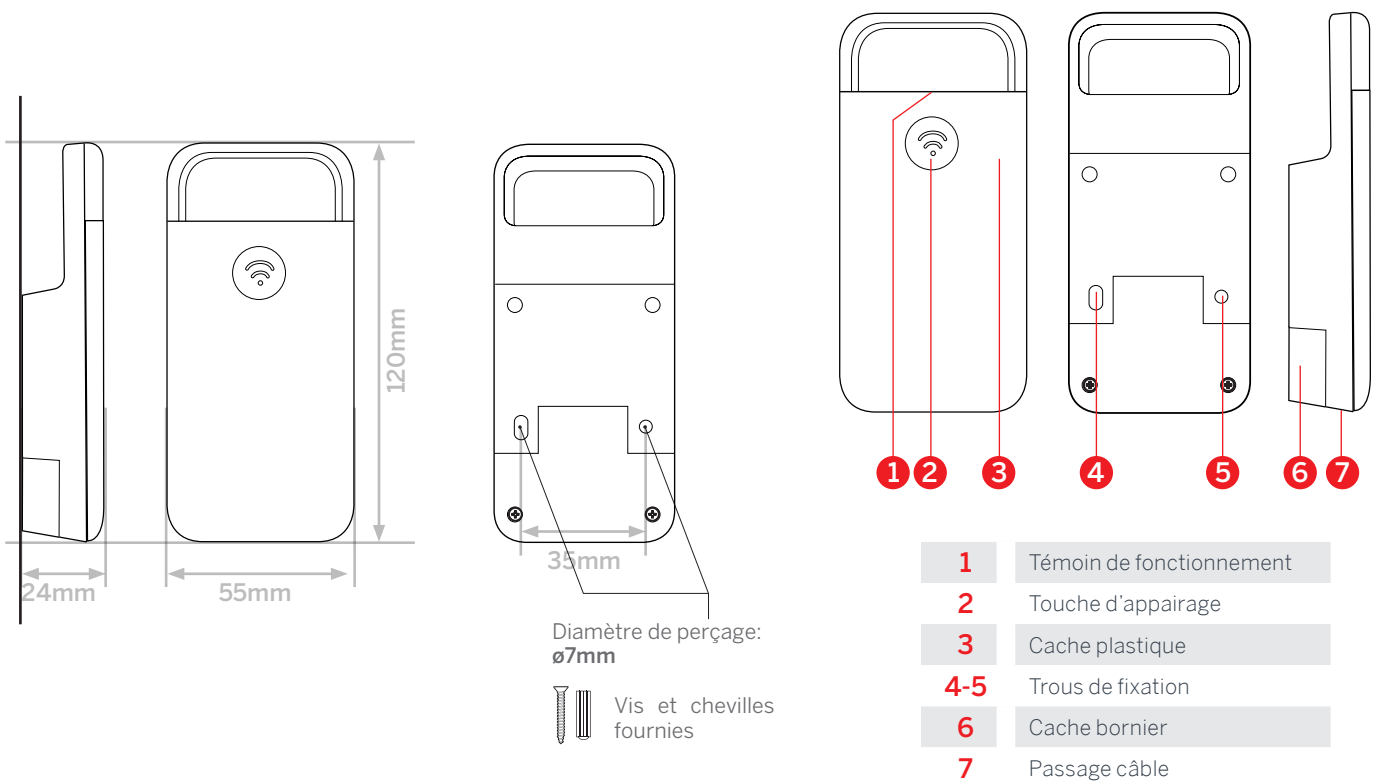

Régulation
intelligente

WiFi

Made in
France

Respectueux de
l'environnement

PROGRAMMATION ET RÉGULATION

- Le module chauffage Fil pilote WiFi permet de modifier l'ordre de commande de votre radiateur. Le module se câble entre l'alimentation secteur et un radiateur électrique d'une puissance maximum de 3680W.
- Le contrôle se fait par l'application mobile (IOS, Android) où que vous soyez (avec une connexion internet) mais aussi par commande vocale avec Amazon Alexa.
- Facilité d'intégration et d'installation, son design sobre et compact sera parfaitement en adéquation avec l'habitat.

works with the
Google Assistant

Fonctionne avec l'application

At Home

DIMENSIONS DU PRODUIT

INSTALLATION

Lors de l'installation, laisser dépasser la partie supérieure de 3cm, afin de ne pas couper la liaison radio