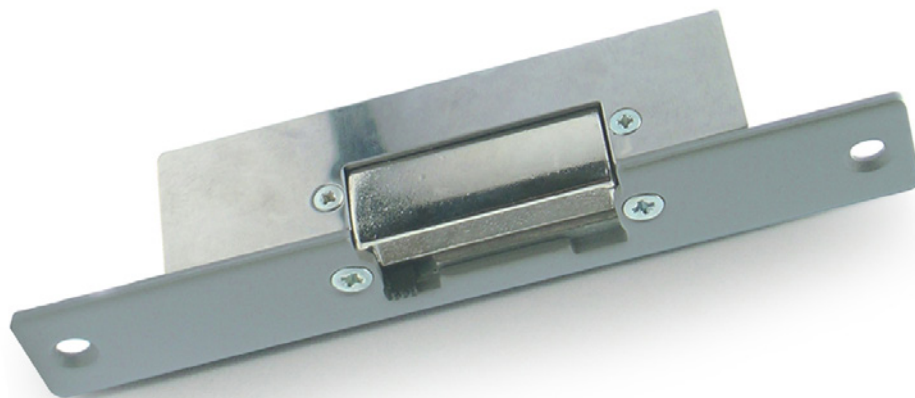

Gâche électrique

Tétière courte

512270

THOMSON
Sécurité

Conditionnement

3660215122705

3
ans

garantie

0 892 701 369*

*0,35€/min

Caractéristiques techniques

- ▶ Gâche électrique avec corps réversible de 160mm pour portes ouvrant à gauche ou à droite
- ▶ Tétière courte, avec levier de déblocage
- ▶ Fonctionne avec une serrure à tirage au pêne demi-tour placé en haut ou en bas
- ▶ Alimentation 12 Vac/dc 0,4A
- ▶ Mémoire mécanique : le déverrouillage de la gâche électrique est maintenu tant que la porte n'a pas été ouverte

Fonctionnalités

Installation simple, cette gâche électrique est à encastrer, elle s'adapte sur la plupart des serrures encastrées. Elle permet de commander à distance un portillon, une porte... depuis un interphone audio ou vidéo, un bouton poussoir etc... Une simple impulsion déclenche l'ouverture de la gâche électrique.