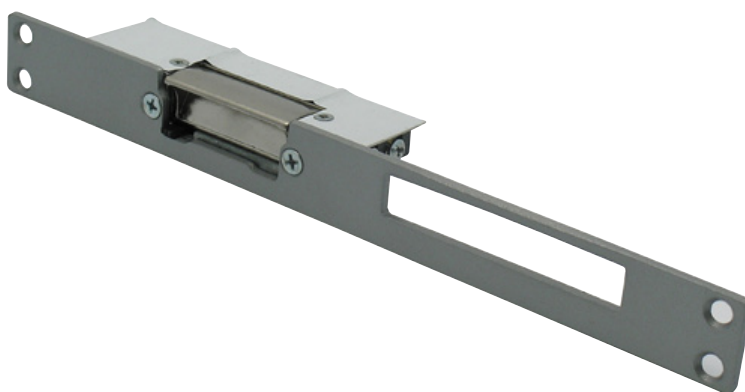

**Gencod**

3660211022757

# Gâche électrique à encastrer avec levier de déblocage

102275

## Caractéristiques techniques

- Têtière longue
- Gâche à encastrer
- Avec levier de déblocage
- Avec corps réversible de 104 mm pour portes ouvrant à gauche ou à droite

garantie