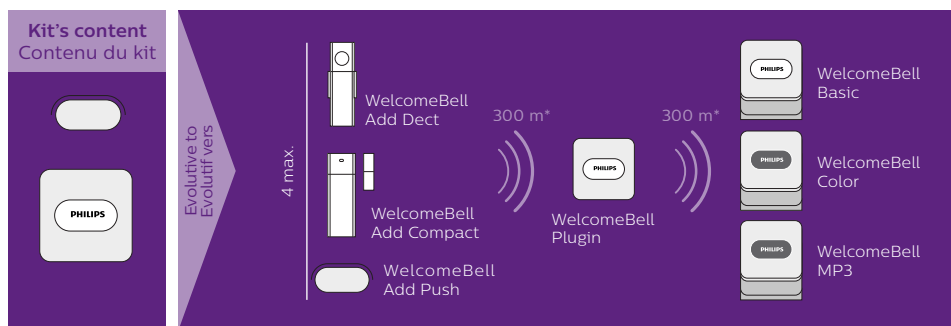

Contenu du kit :

- 1 carillon enfichable flash
- 1 bouton d'appel
- 1 visière anti-pluie

PHILIPS

Caractéristiques techniques

		accessoires en option
garantie	2 ans	
cablage	sans fil	
distance maxi.	300m en champs libre - fréquence 433MHz	
sonnerie	4 sonneries niveau sonore : 85dB	
caractéristiques carillon	mode : sonnerie / flash (silencieux) / sonnerie + flash nb couleur flash : 1 nb émetteur max : 4 alerte batterie faible : Oui (flash + bip) chargeur USB : Non fixation : enfichable	 WelcomeBell 300 Basic carillon sans fil 300m flash
caractéristiques émetteur	nb récepteur max : 4 bouton d'appel lumineux : Oui porte étiquette lumineuse : Oui alerte batterie faible : Oui (flash + bip) fixation : murale	 WelcomeBell 300 Color carillon sans fil 300m flash couleur
réglages	volume sonnerie + mode sonnerie	 WelcomeBell 300 MP3 Carillon sans fil 300m flash & MP3
finition	carillon : plastique blanc, gris et tissu émetteur : plastique blanc et transparent	 WelcomeBell 300 AddPush bouton d'appel supplémentaire
caractéristiques électriques	carillon : 230V 50Hz / 30mA émetteur: 1 x pile CR2032 (non fournies)	WelcomeBell 300 AddContact détecteur d'ouverture de porte/ fenêtre
température de fonctionnement	-10°C / 55°C	
utilisation	carillon : intérieur émetteur : extérieur (IP65)	
caractéristiques produit seul	dimensions carillon : dimensions émetteur : poids :	WelcomeBell 300 AddMove détecteur de mouvement
caractéristiques kit	dimensions : 210 (h.) x 150 (l.) x 80 (p). mm poids :	
norme et certification	CE, RoHS, REACH	