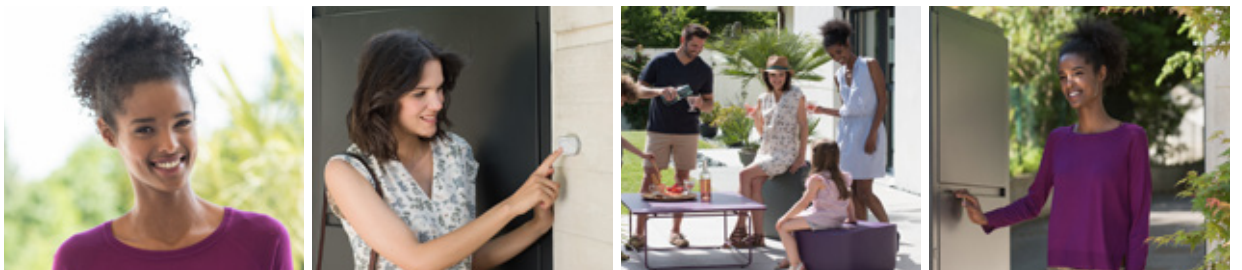

PHILIPS

WelcomeBell 300 Plugin DES 7900 DCH

Carillon enfichable sans fil 300m,
son puissant et alertes visuelles

Repeat

USB

 x4

Flash

IP65

+ ...

Easy Install

Intuitif, puissant, et compact, le carillon Philips WelcomeBell 300 Plugin est un produit facile à vivre. Avec sa portée de 300m, son flash monochrome intégré et sa simplicité d'utilisation, ce carillon s'intégrera dans votre logement en toutes circonstances.

+ produit

- Ne ratez plus aucun visiteur grâce à son flash à LED monochrome intégré
- Etendez la portée de vos carillons grâce à la fonction répéteur vous permettant d'atteindre jusqu'à 600m entre l'émetteur et un second carillon WelcomeBell
- Rechargez vos appareils électroniques via USB en un clin d'oeil grâce votre carillon
- 4 sonneries haute qualité
- Ne soyez plus dépourvu grâce à l'alerte batterie faible signalée par un simple flash en cas de pile faible côté émetteur
- Plateforme évolutive jusqu'à 4 carillons et 4 émetteurs (bouton d'appel, détecteur de mouvement, détecteur d'ouverture de porte/fenêtre)
- Sonnerie personnalisable pour chaque émetteur pour identifier vos entrées en toute simplicité
- Bouton d'appel lumineux et résistant à toutes les intempéries (IP65)