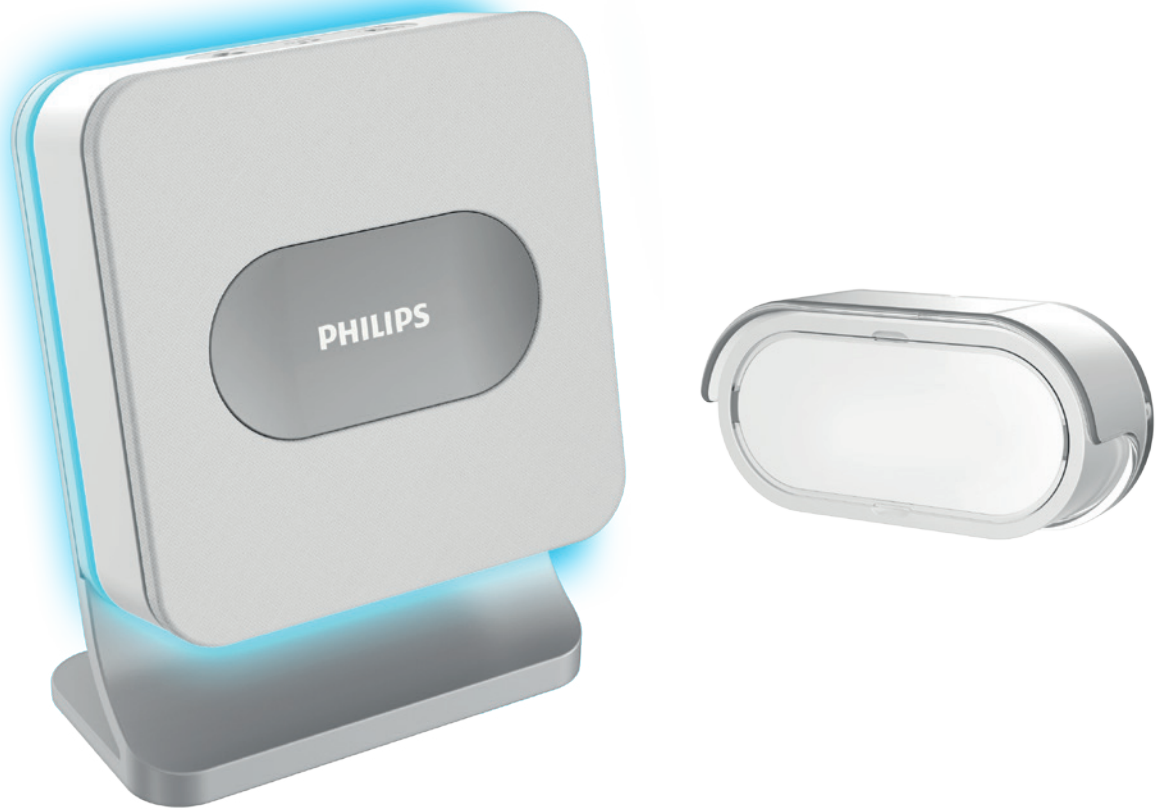

PHILIPS

WelcomeBell 300 MP3 DES 7700 DCH

Carillon sans fil 300m,
mode nuit et sonnerie personnalisable

MP3

x8

Flash

IP65

+ ...

Easy Install

Intuitif, puissant, et compact, le carillon Philips WelcomeBell 300 MP3 est un produit facile à vivre. Avec sa portée de 300m, son flash multicolore intégré, sa simplicité d'utilisation et ses sonneries personnalisables, ce carillon s'intégrera dans votre logement en toutes circonstances.

+ produit

- Personnalisez la sonnerie de votre carillon à l'infini au gré de vos envies
- Ne ratez plus aucun visiteur et accueillez les en couleur grâce à son flash à LED multicolore personnalisable intégré
- Restez au calme toute la nuit en programmant l'arrêt de la sonnerie pendant 3h, 6h ou 9h par un simple appui sur le bouton mode nuit
- 8 sonneries haute qualité
- Carillon mobile à poser sur table ou à fixer au mur
- Ne soyez plus dépourvu grâce à l'alerte batterie faible signale par un simple flash en cas de pile faible côté carillon ou émetteur
- Plateforme évolutive jusqu'à 4 carillons et 4 émetteurs (bouton d'appel, détecteur de mouvement, détecteur d'ouverture de porte/fenêtre)
- Sonnerie personnalisable pour chaque émetteur pour identifier vos entrées en toute simplicité
- Bouton d'appel lumineux et résistant à toutes les intempéries (IP65)